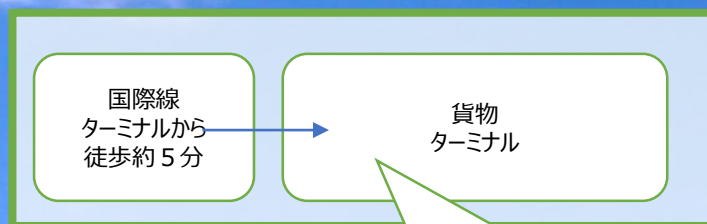

JAL CARGO

「ひたむきに、誠実に、創造的に」

貸会議室

- ・貨物地区で会議、ミーティングができます！
- ・早朝 7時から夜 22時まで利用可能です！
- ・プロジェクターなど備品は全て無料でご利用いただけます！

土日祝日も利用OK！

JALカーゴサービス九州

申し訳ございません。
現在、新型コロナウイルス感染症のためサービス
停止中です。
再開いたしましたらご案内させていただきます。

空港で会議が
できます！

貸倉庫

土日祝日も利用OK!

- ・資材保管等で貴重な作業スペースを潰していませんか？
- ・そんな状況を改善、格安で資材等が屋内保管できます！
- ・保管スペースがあれば、まとめ買いでコスト削減も可能！

朝6時から夜22時まで利用可能！

只今、準備中です。

Type A

間口150cm × 高さ150cm × 奥行140cm

Type B

間口110cm × 高さ140cm × 奥行140cm

まずはお問い合わせください。

JALカーゴサービス九州
企画営業課 092-415-0662

「ひたむきに、誠実に、創造的に」

代行サービス

JALカーゴサービス九州

この作業を代行
して貰えば……

その様なお悩みを
解決いたします！