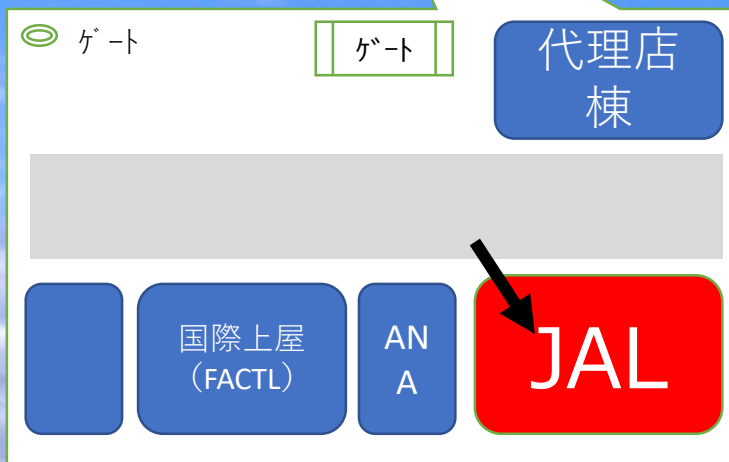

間口110cm × 高さ140cm × 奥行140cm

まずはお問い合わせください。

JALカーゴサービス九州
企画営業課 092-415-0662

「ひたむきに、誠実に、創造的に」

代行サービス

JALカーゴサービス九州

この作業を代行
して貰えば……

その様なお悩みを
解決いたします！