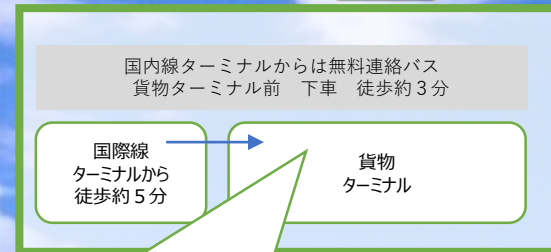

貸会議室

- ・貨物地区で会議、ミーティングができます！
- ・早朝 7時から夜 22時まで利用可能です！
- ・プロジェクターなど備品は全て無料でご利用いただけます！

土日祝日も利用OK！

JALカーゴサービス九州

申し訳ございません。
現在、新型コロナウイルス感染症のためサービス
停止中です。
再開いたしましたらご案内させていただきます。

空港で会議が
できます！

朝 7時から夜 10時
まで利用可能！

会議、セミナー、試験、面接など、
大小 2 部屋をご用意しております。
急な打ち合わせ等にいかが
でしょうか。

住所：福岡市博多区上臼井 6 2 3 番地
(福岡空港貨物地区内)

アクセス：国際ターミナルから徒歩約 5分
空港無料連絡バス貨物ターミナル下車
徒歩約 3分
貨物地区内お客様駐車場は限りがありますので
国際線駐車場 (有料) もご利用ください。
(1時間：200円)