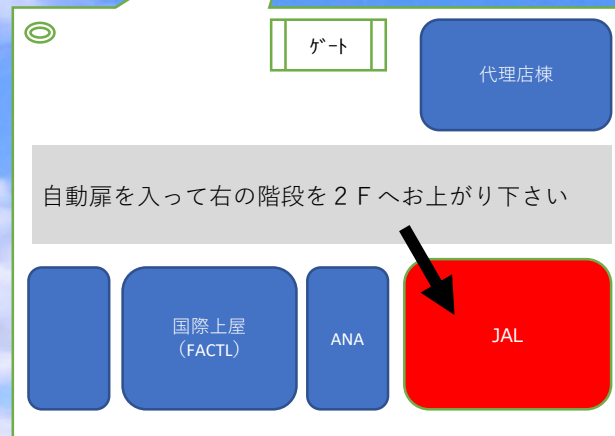

JAL CARGO

「ひたむきに、誠実に、創造的に」

貸会議室

- ・貨物地区で会議、ミーティングができます！
- ・早朝 7時から夜 22時まで利用可能です！
- ・プロジェクターなど備品は全て無料でご利用いただけます！

土日祝日も利用OK！

JALカーゴサービス九州

申し訳ございません。
現在、新型コロナウイルス感染症のためサービス
停止中です。
再開いたしましたらご案内させていただきます。

空港で会議が
できます！

朝 7時から夜 10時
まで利用可能！

会議、セミナー、試験、面接など、
大小 2 部屋をご用意しております。
急な打ち合わせ等にいかが
でしょうか。

住所：福岡市博多区上臼井 6 2 3 番地
(福岡空港貨物地区内)

アクセス：国際ターミナルから徒歩約 5分
空港無料連絡バス貨物ターミナル下車
徒歩約 3分
貨物地区内お客様駐車場は限りがありますので
国際線駐車場 (有料) もご利用ください。
(1時間：200円)